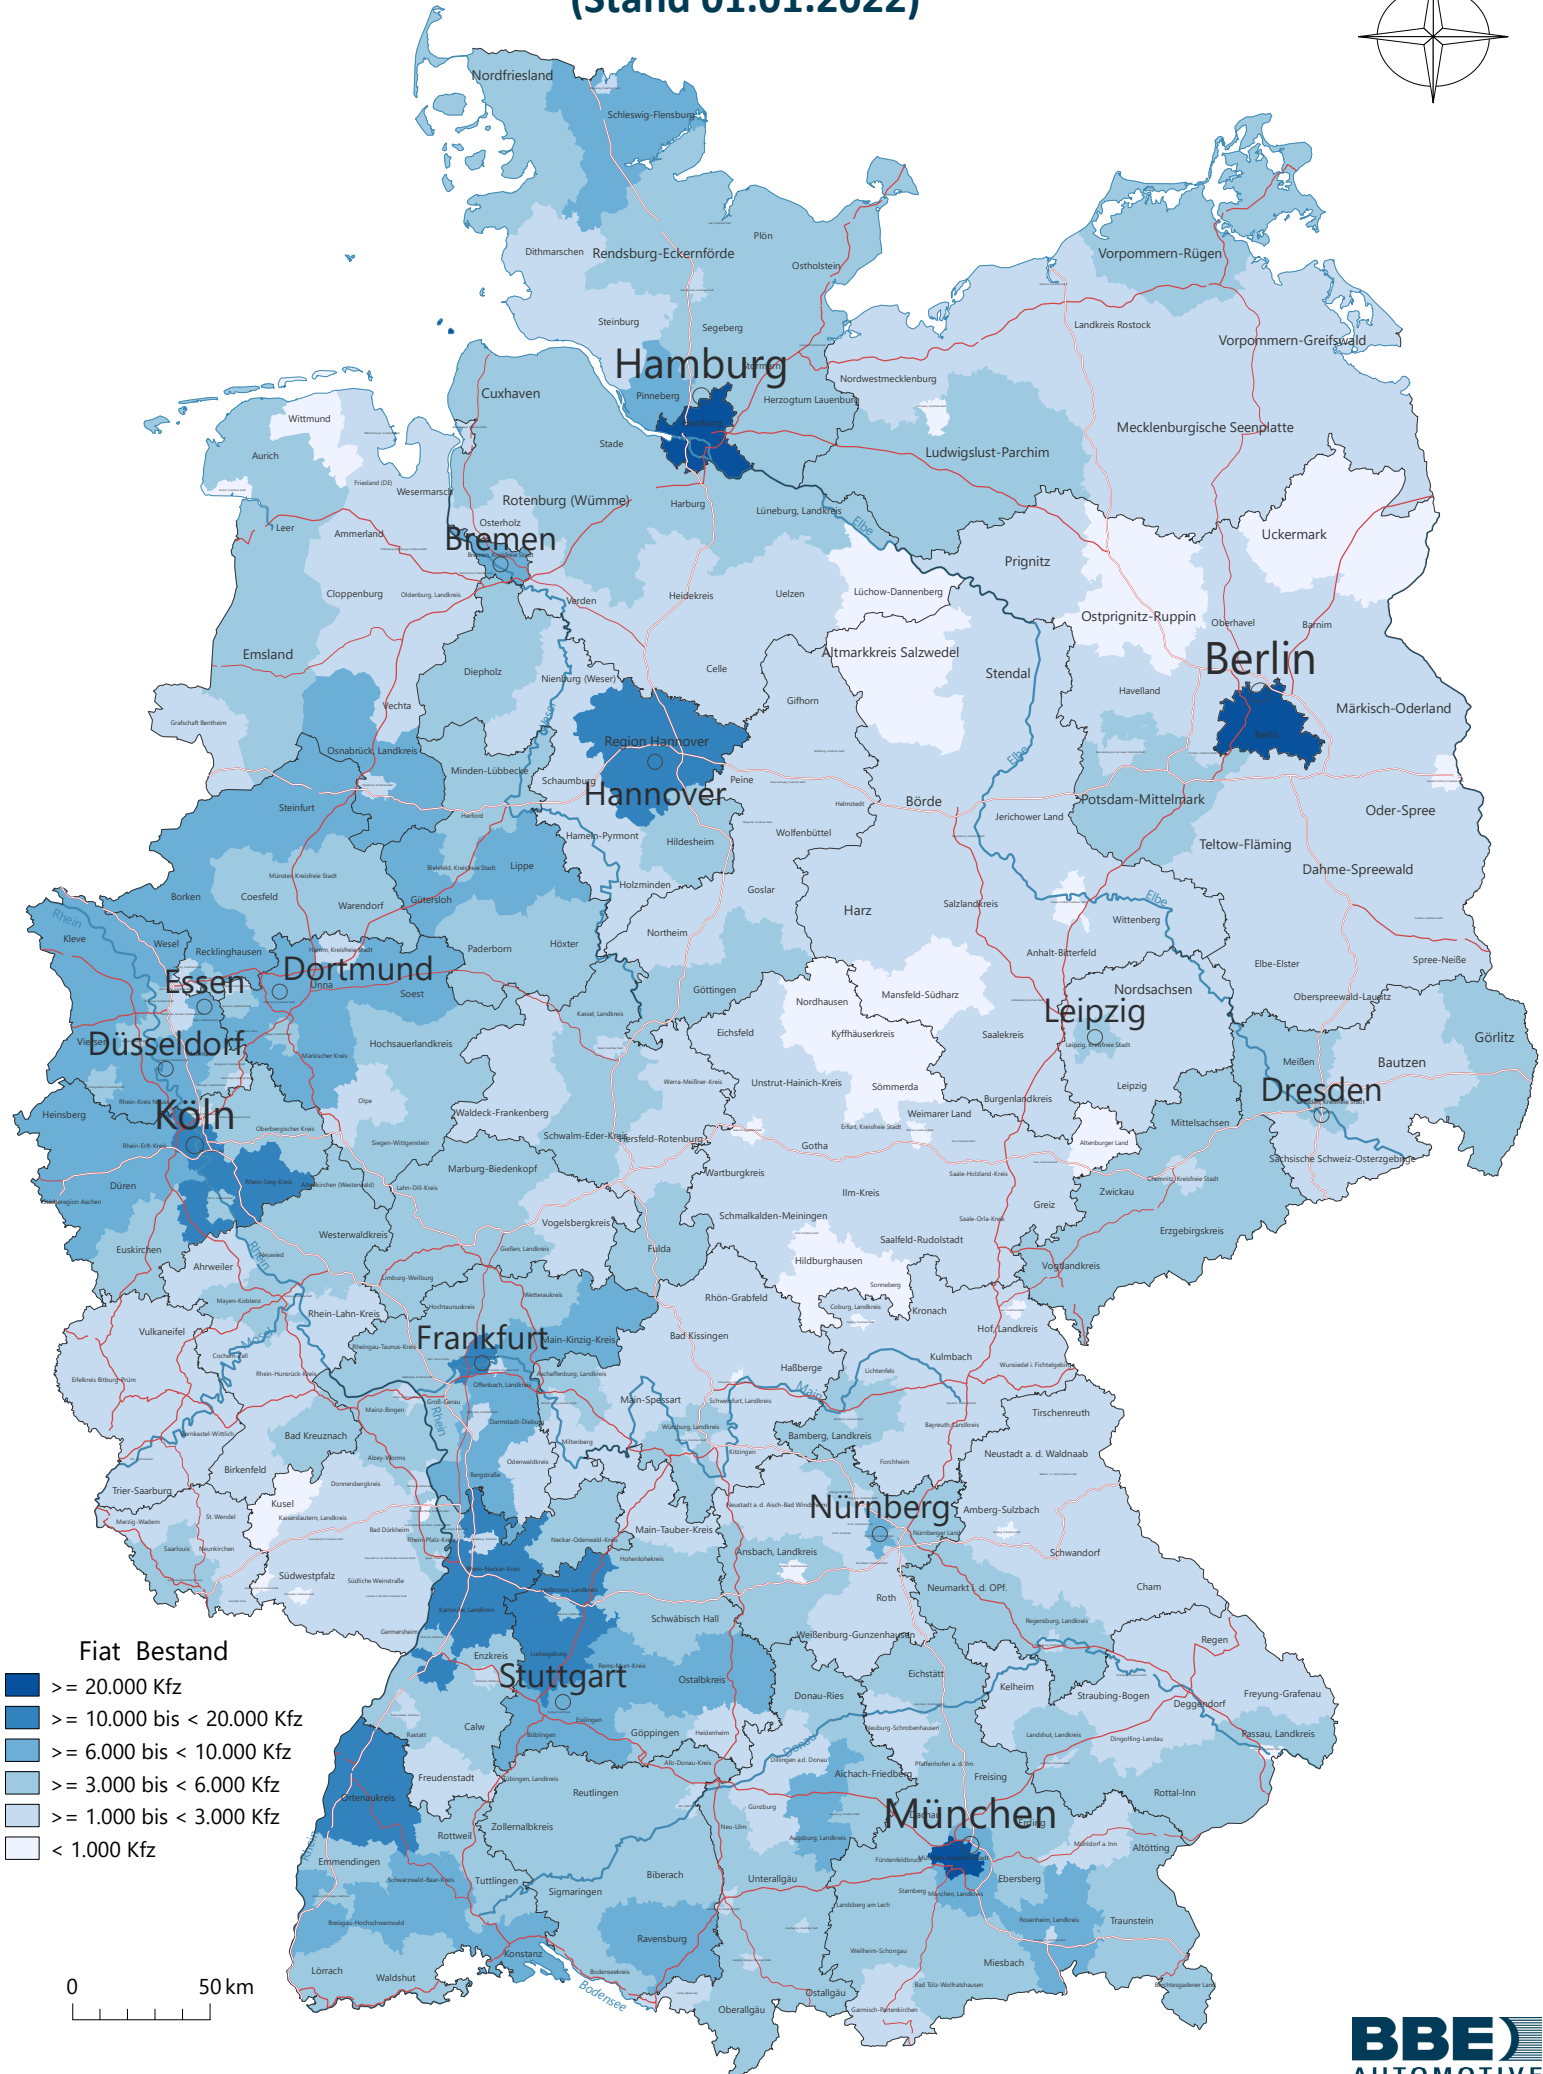

FIAT-Kfz Bestand Deutschland nach Kreisen

(Stand 01.01.2022)

Fiat Bestand

- >= 20.000 Kfz
- >= 10.000 bis < 20.000 Kfz
- >= 6.000 bis < 10.000 Kfz
- >= 3.000 bis < 6.000 Kfz
- >= 1.000 bis < 3.000 Kfz
- < 1.000 Kfz

0 50 km

FIAT: TOP 30 Modelle

Bundesweit (Stand 01.01.2022)

FIAT Modelle	Gesamt
FIAT Ducato	464.859
FIAT 500	299.040
FIAT Punto	183.347
FIAT Panda	183.134
FIAT Doblo	68.390
FIAT Egea/Typo	37.079
FIAT 500X	28.956
FIAT 500L	18.793
FIAT Talento	18.464
FIAT Fiorino Qubo	15.555
FIAT Scudo	14.935
FIAT Bravo	14.232
FIAT Seicento	11.486
FIAT Barchetta	9.550
FIAT Stilo	9.543

FIAT Modelle	Gesamt
FIAT Freemont	7.736
FIAT Sedici	7.244
FIAT 124 Spider	6.941
FIAT Typo	6.093
FIAT Idea	3.548
FIAT Cromia	3.258
FIAT Cinquecento old	2.661
FIAT Fullback	2.358
FIAT Strada	2.345
FIAT Ulysse	1.574
FIAT Uno	1.436
FIAT Coupe	1.318
FIAT Multipla	1.060
FIAT Linea	914
FIAT Marea	885