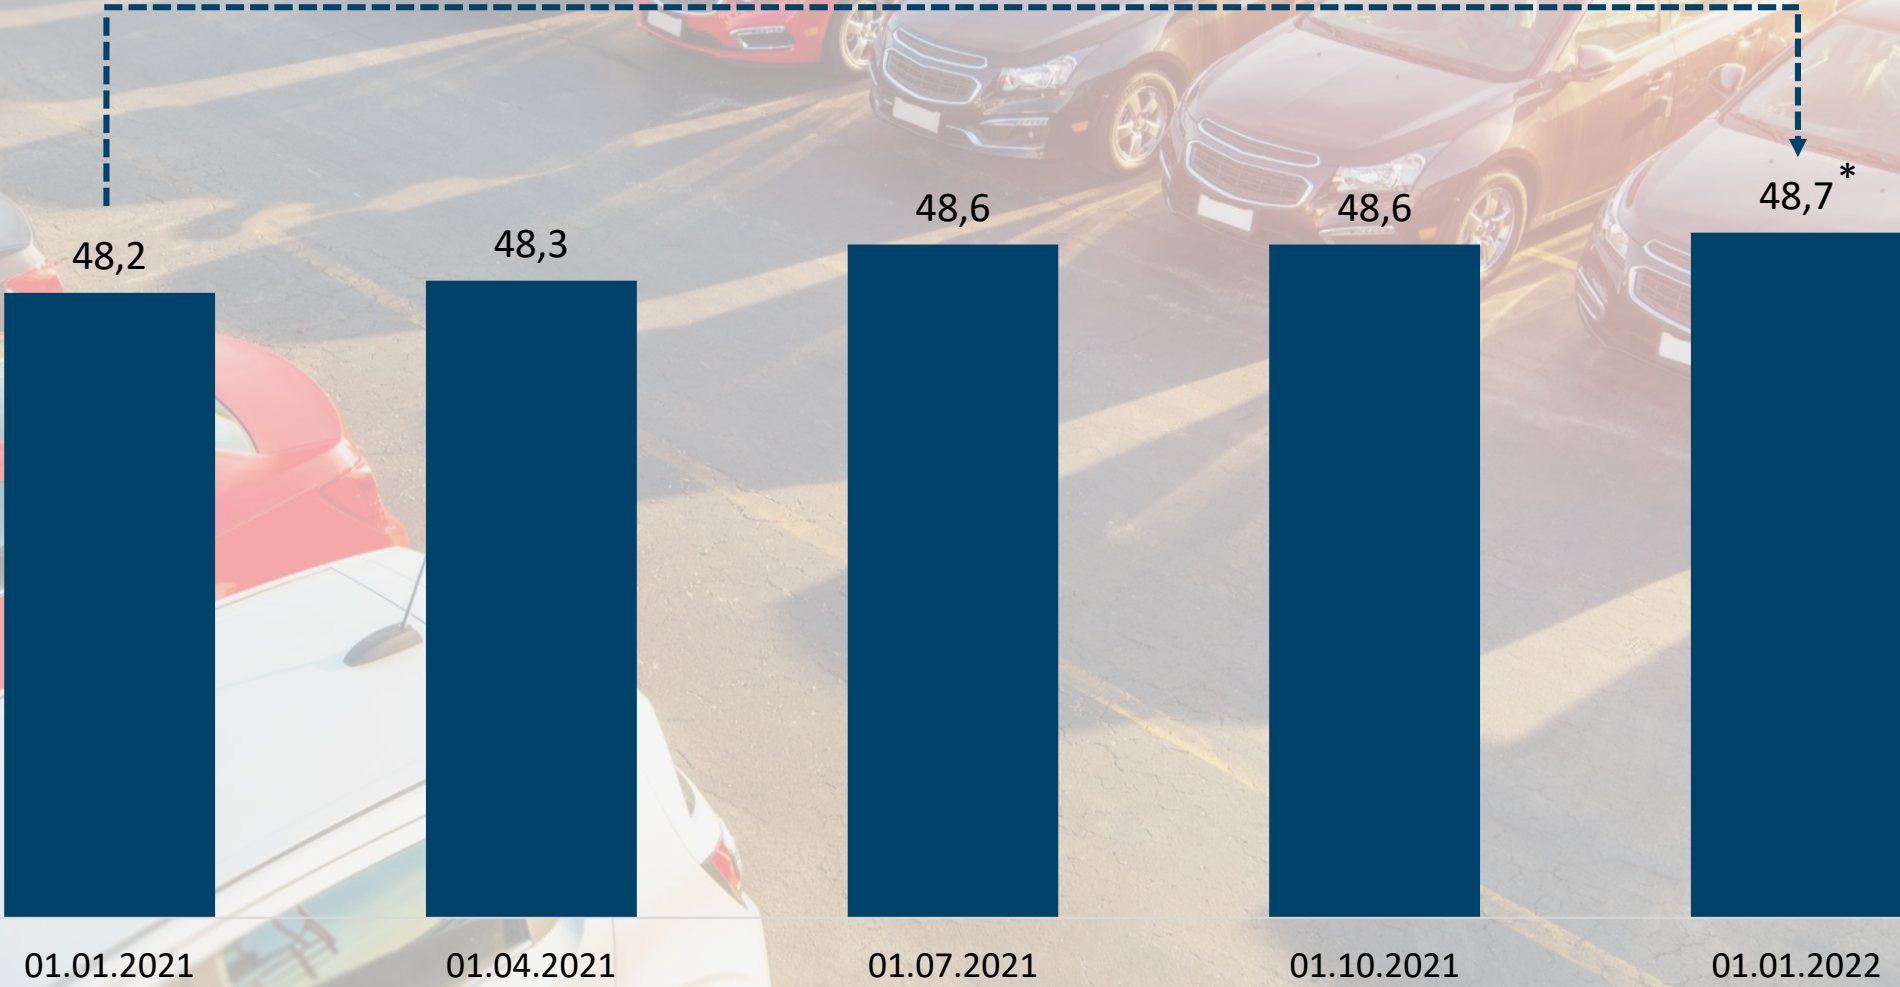

# Fahrzeugbestand (PKW) 2021 in Deutschland

+500.000 PKW

In Millionen:

Quelle: KBA Bestandsdaten 2021 | BBE Automotive GmbH eigene Berechnung

\* BBE Automotive eigene Berechnung