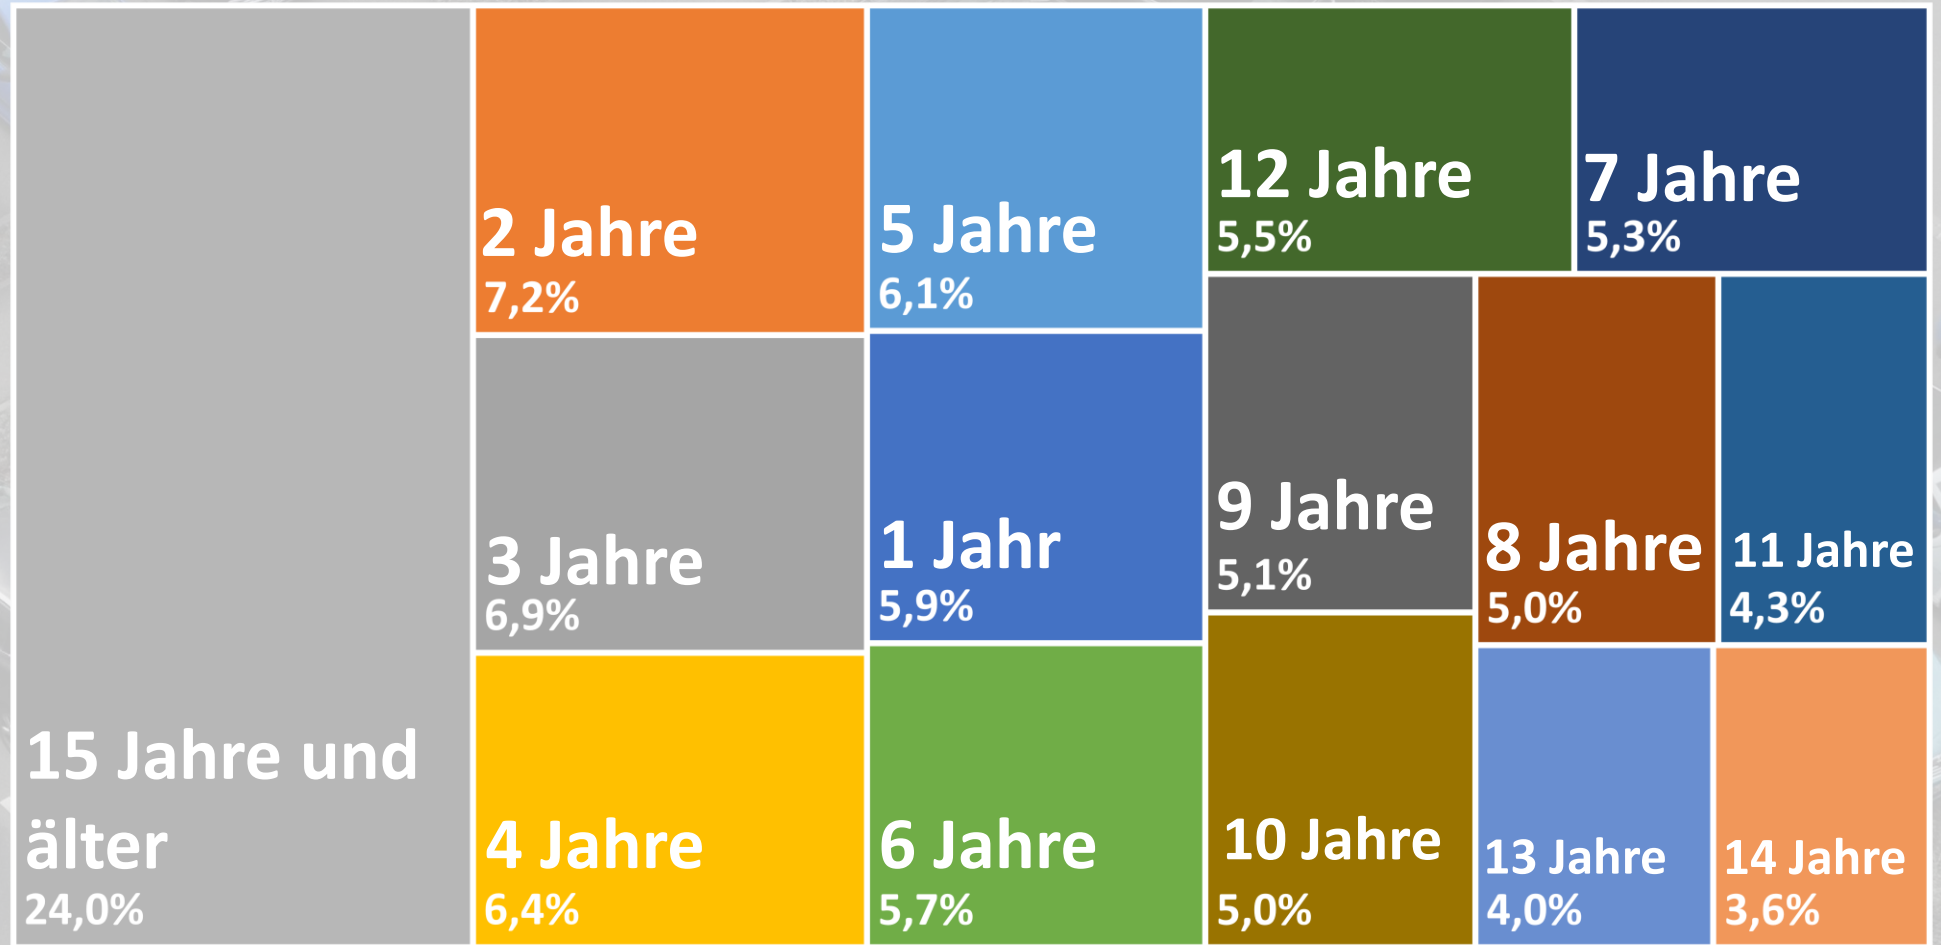

Bestandsentwicklung

PKW/LCV zum jeweiligen Stichtag 01.01.im Jahr in Mio. Fahrzeuge

Gesamt

PKW

LCV

Bestand 2020

Altersstruktur des PKW/LCV Bestandes zum Stichtag 01.01.2021 nach Fahrzeugalter - Anteil in %

Durchschnittsalter
9,6 Jahre

Bestand 2020

Verteilung des PKW/LCV Bestandes auf einzelne Fahrzeugsegmente zum Stichtag 01.01.2021

Bestand 2020

Verteilung des PKW/LCV Bestandes nach Kraftstoffart zum Stichtag 01.01.2021