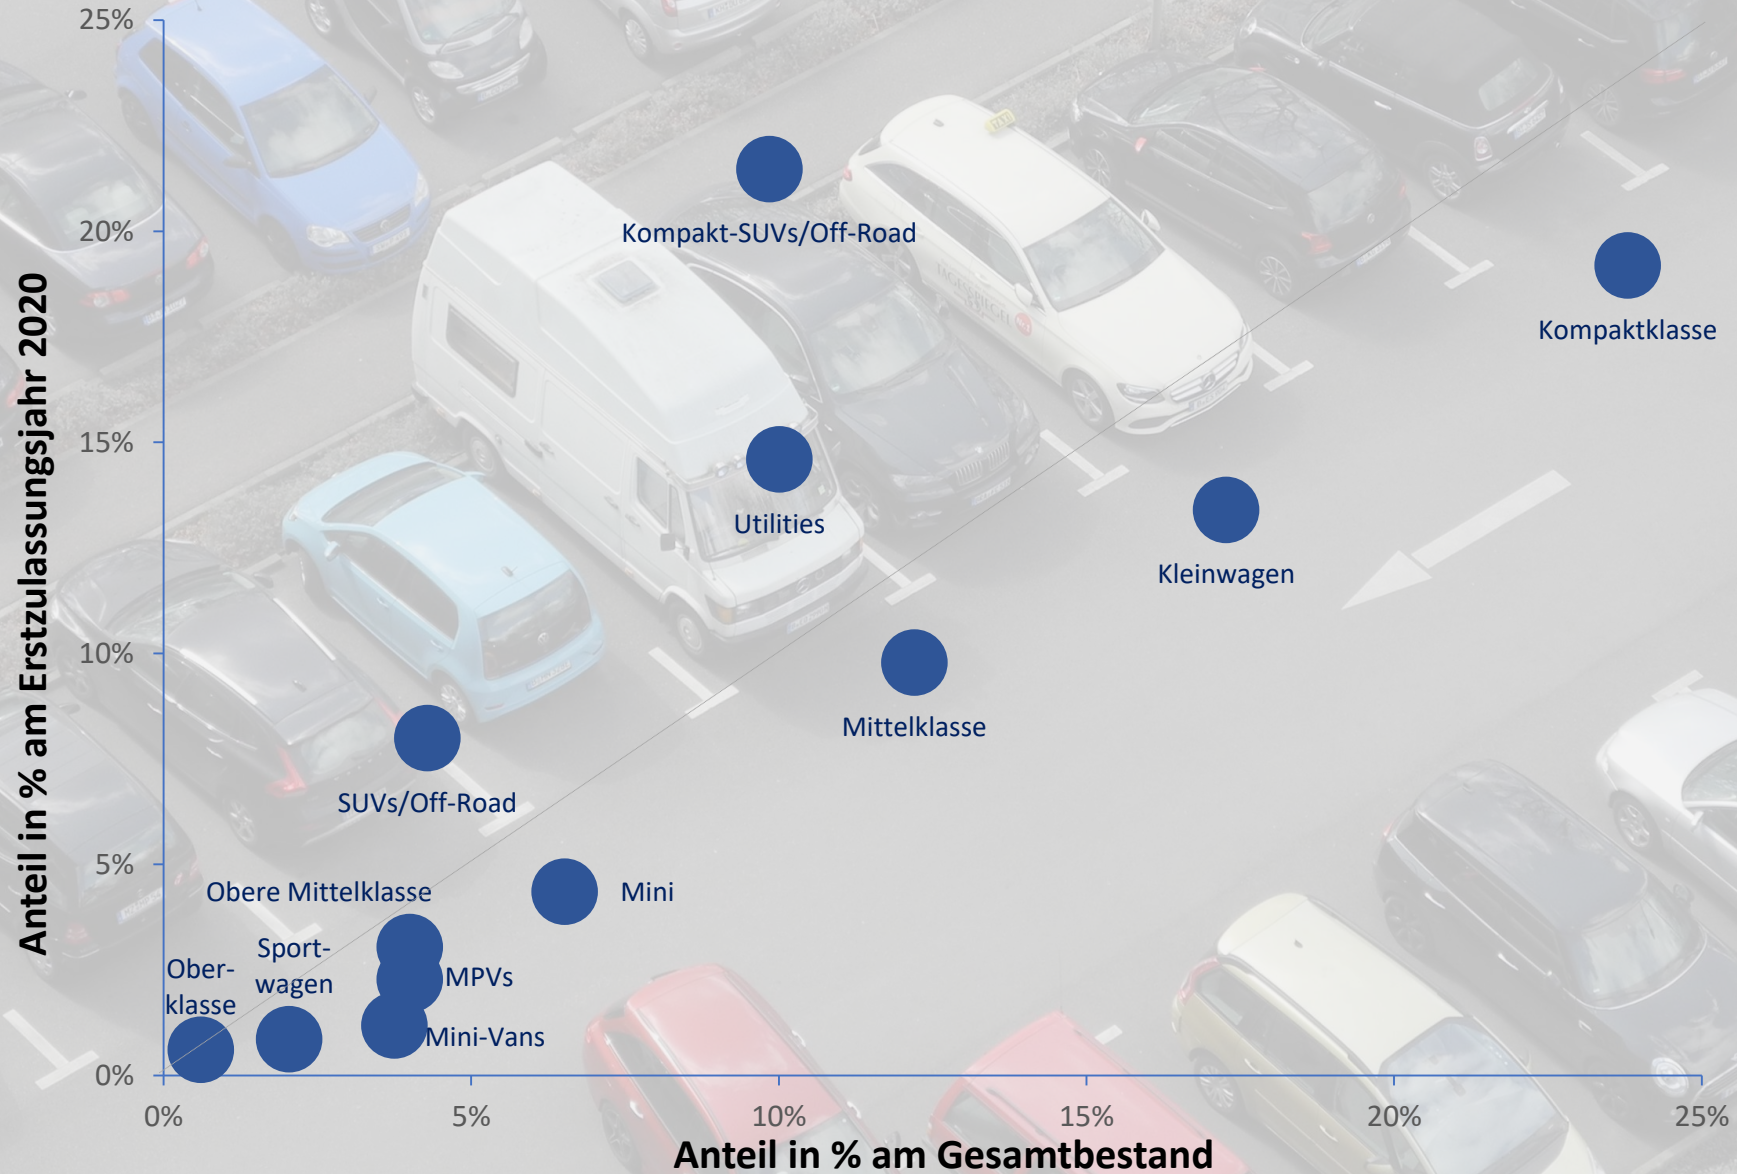

Bestandsentwicklung

PKW/LCV zum jeweiligen Stichtag 01.01.im Jahr in Mio. Fahrzeuge

Gesamt

PKW

LCV

Bestand 2020

Altersstruktur des PKW/LCV Bestandes zum Stichtag 01.01.2021 nach Fahrzeugalter - Anteil in %

Durchschnittsalter
9,6 Jahre

Bestand 2020

Verteilung des PKW/LCV Bestandes auf einzelne Fahrzeugsegmente zum Stichtag 01.01.2021

Bestand 2020

Verteilung des PKW/LCV Bestandes nach Kraftstoffart zum Stichtag 01.01.2021