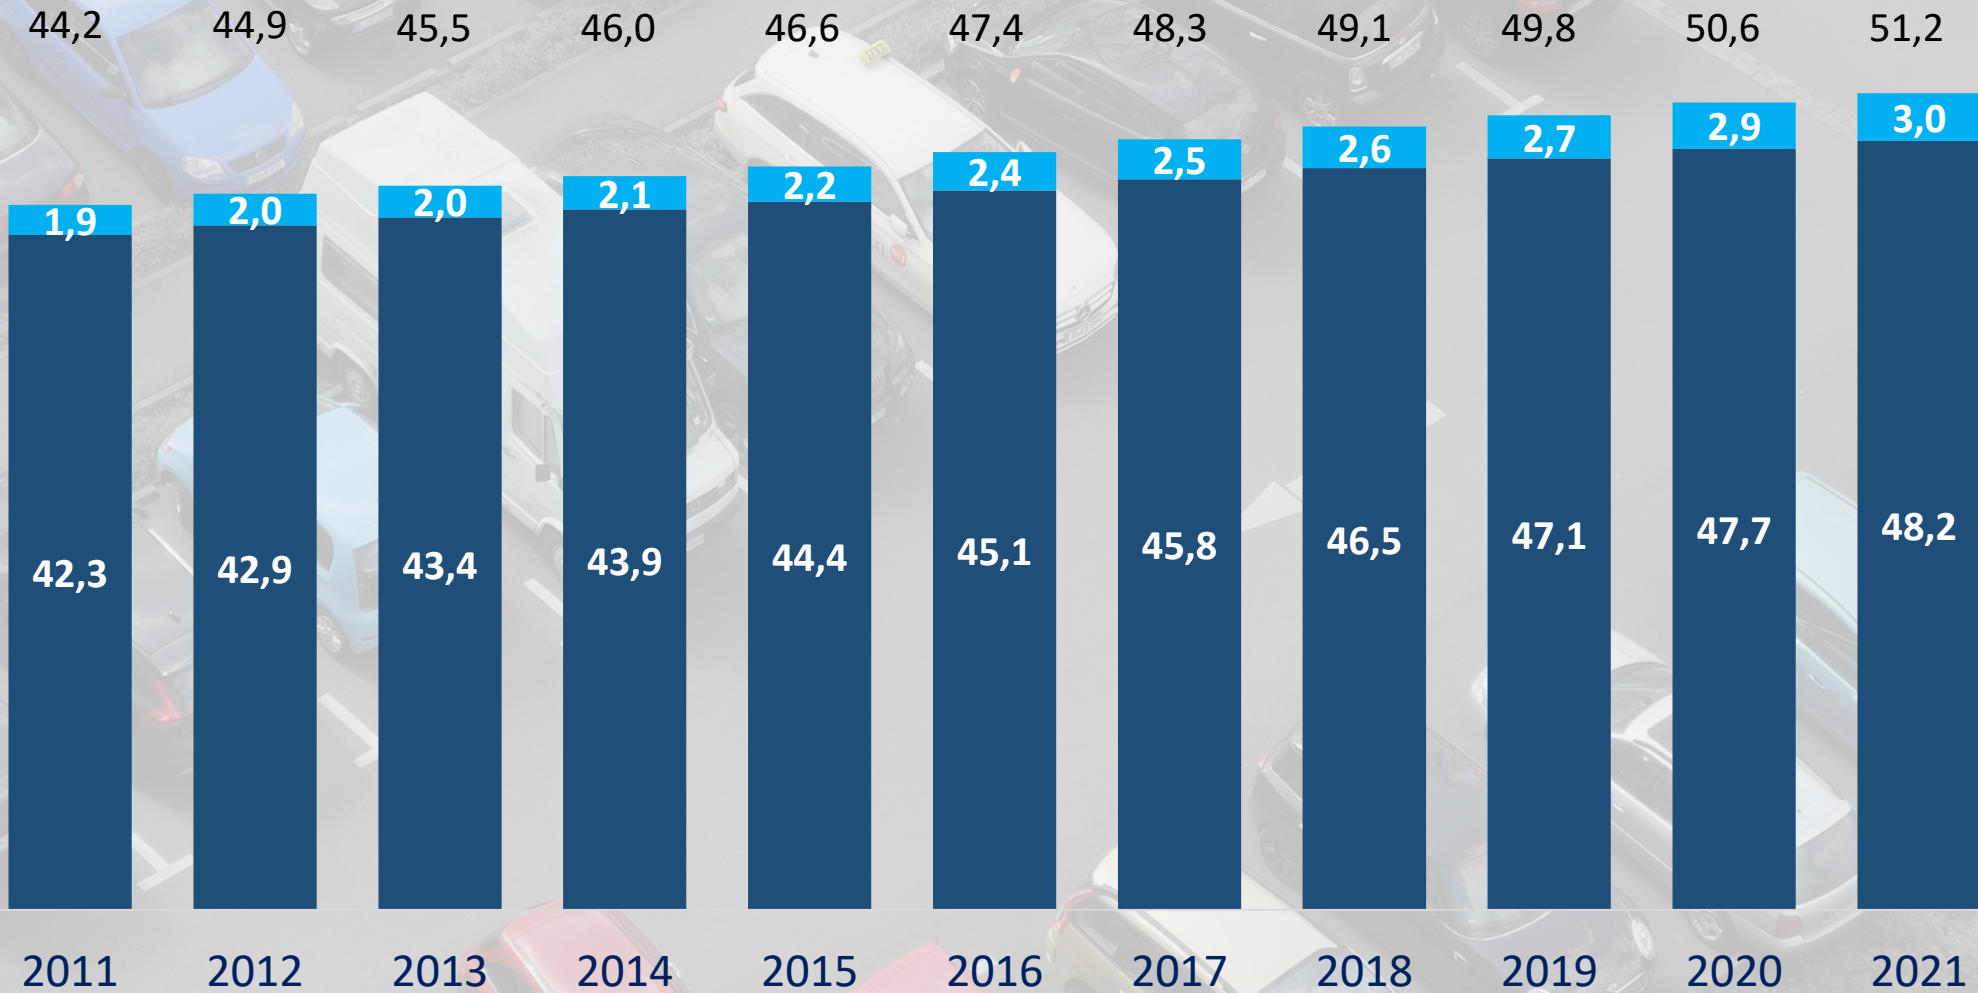

Bestandsentwicklung

PKW/LCV zum jeweiligen Stichtag 01.01.im Jahr in Mio. Fahrzeuge

Gesamt

PKW

LCV

Bestand 2020

Altersstruktur des PKW/LCV Bestandes zum Stichtag 01.01.2021 nach Fahrzeugalter - Anteil in %

Durchschnittsalter
9,6 Jahre

Bestand 2020

Verteilung des PKW/LCV Bestandes auf einzelne Fahrzeugsegmente zum Stichtag 01.01.2021

Bestand 2020

Verteilung des PKW/LCV Bestandes nach Kraftstoffart zum Stichtag 01.01.2021