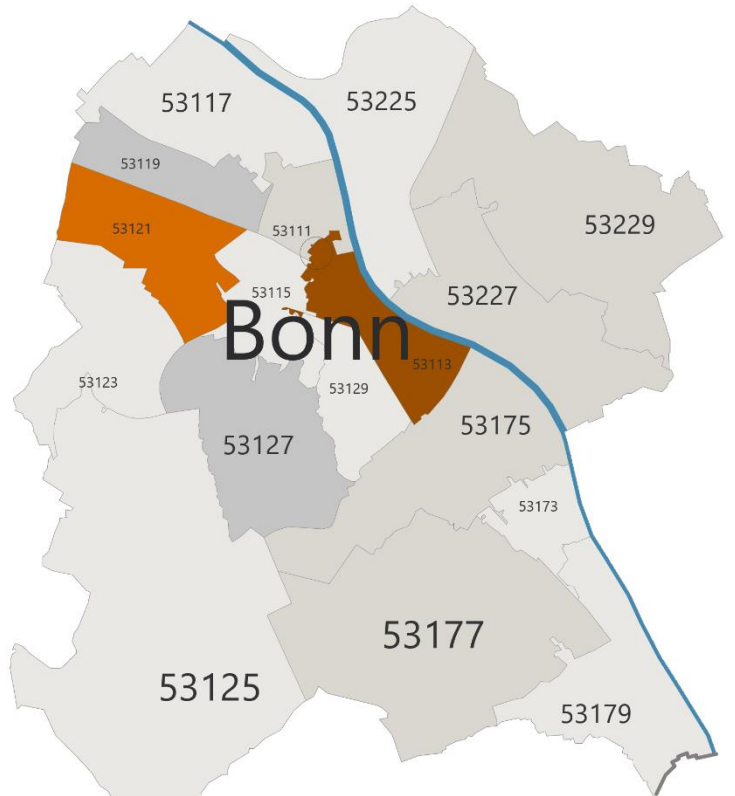

Transporter <=7 Jahre (Kreis Bonn)

Stichtag 01.01.2020

Anteil Transporter <= 7 Jahre
am Gesamtbestand <= 7 Jahre

- bis 5%
- 6% - 10%
- 11% - 15%
- 16% - 20%
- 21% - 40%
- 41% und mehr

Transporter <=7 Jahre (Kreis Nordfriesland)