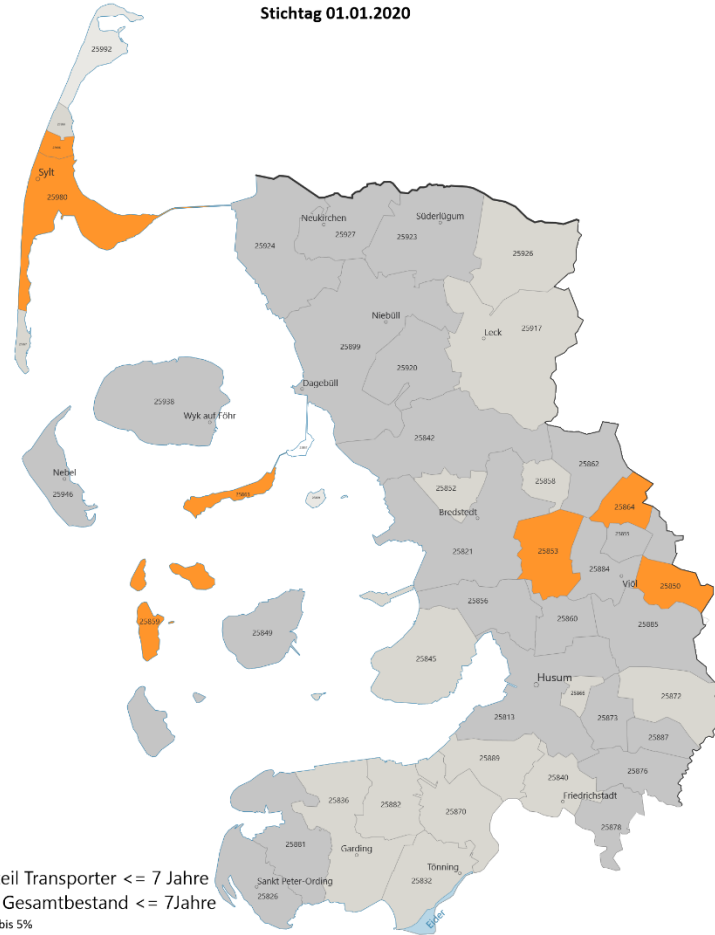

Transporter <=7 Jahre (Kreis Bonn)

Stichtag 01.01.2020

Anteil Transporter <= 7 Jahre
am Gesamtbestand <= 7 Jahre

- bis 5%
- 6% - 10%
- 11% - 15%
- 16% - 20%
- 21% - 40%
- 41% und mehr

Transporter <=7 Jahre (Kreis Nordfriesland)

Stichtag 01.01.2020

Anteil Transporter <= 7 Jahre
am Gesamtbestand <= 7 Jahre

- bis 5%
- 6% - 10%
- 11% - 15%
- 16% - 20%
- 21% - 40%
- 41% und mehr

Transporter <=7 Jahre (Kreis Regensburg)

Stichtag 01.01.2020